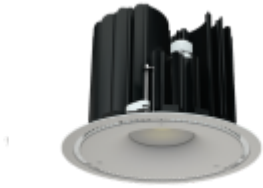

DL POWER LED 60 D40 IP66 4000K mat

Описание

Светильник DL POWER LED 60 D40 IP66 4000K mat спроектирован для подсветки развлекательных учреждений, супермаркетов, отелей, пунктов общественного питания, галерей, выставочных комплексов, фабрик, гипермаркетов. Цельнолитой дюралевый корпус обеспечивает защиту мощных кристаллов от температурной деградации, повреждений, влажности. Монтируется устройство DL POWER LED 60 D40 IP66 4000K mat в подшивные гипсокартонные, подвесные потолки посредством специальных кронштейнов. Расположенный в герметичном боксе драйвер выравнивает высокоимпульсные перепады напряжения, повышает долговечность диодов, устраняет (не более 1%) их мерцание. Защитное ударопрочное матированное стекло и белый рефлектор обеспечивают направленный светопоток по площади.

Основные характеристики

Потребляемая мощность, Вт : 58
Общий световой поток, Лм : 5200
Степень защиты оболочки : IP 66
Температура эксплуатации, °С : от -20 до +45
Тип продукции : svetilnik

Дополнительные характеристики
